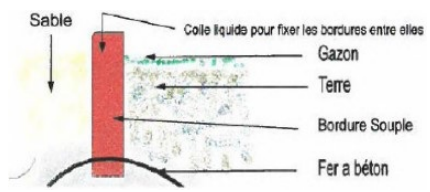

## Plans cotés

## Description

Pour finition de surfaces dallées, entourages de bacs à sable, allées, terrains de sport.

Longueur 100 cm. Hauteur 20 cm. Épaisseur 6 cm.