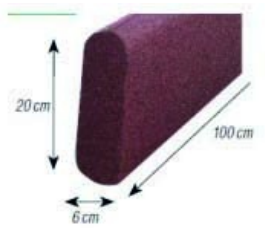

## Plans cotés

## Description

Pour finition de surfaces dallées, entourages de bacs à sable, allées, terrains de sport.

Longueur 100 cm. Hauteur 20 cm. Épaisseur 6 cm.

## Dimensions

- Poids : 10.00 kg